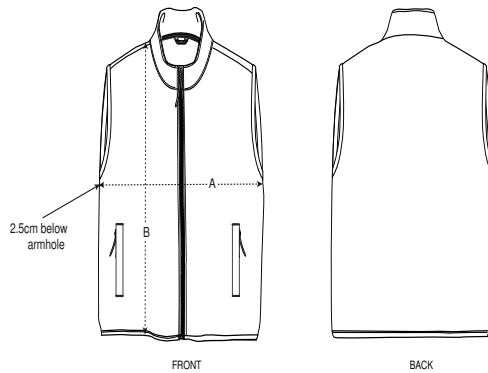

Het heren mouwloze fleece jasje

Normale pasvorm

S > 5XL*

0 GSM

Details

- Mouwloos
- Elastische binding bij halsrand, armsgat en zoom
- Binnenkant achter nek grosgrain lus
- Nylon spiraalrits met metalen trekker en koorduiteinde
- Geborstelde stof met anti-pluis afwerking aan binnen- en buitenkant
- Voorkant weltzakken met ritsopening
- Binnenkant achter nekband in gerecycled polyester

Samenstelling

Shell - Polar Fleece
100% Gerecycled polyester -
Brushed

Verzorging

Wash similar colours together. No ironing. Close all snaps before washing. Line dry.

Land van herkomst

Weaving : China
Dyeing : China
Assembly : Bangladesh

Colors

Maattabel

Sizes		S	M	L	XL	XXL	3XL	4XL	5XL
A	Half Chest	53	56	59	62	66	70	75	80
B	Body Length	68	70	72	74.5	76.5	79	80	81

Verpakking

Sizes	S	M	L	XL	XXL	3XL	4XL	5XL
Pieces/bag	5	5	5	5	5	5	5	5
Pieces/box	15	15	15	15	15	10	10	10